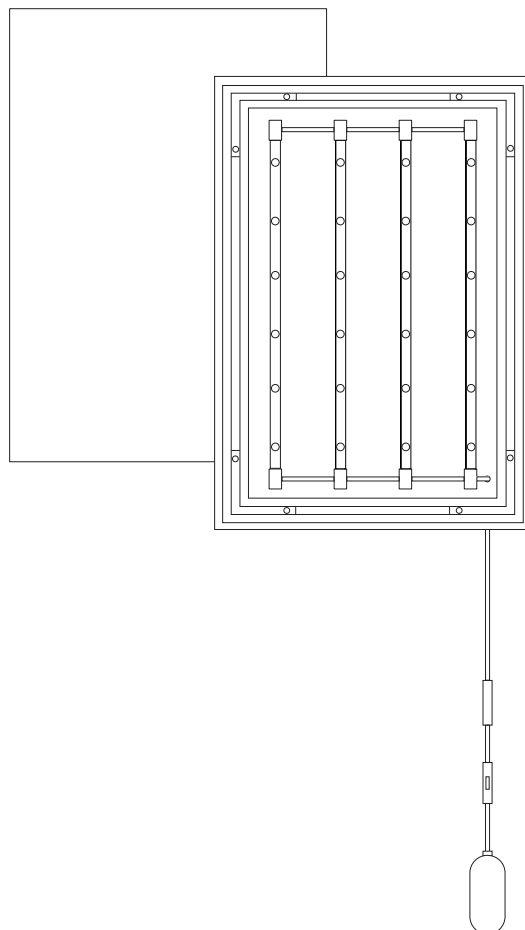

126003

PIXLIP®

POSTER LIGHTBOX 420600

Datenblatt
Data sheet

PIXLIP WEEE-Reg.-Nr. DE 85952727

NO

CE

IP20

24

PIXLIP®

www.pixlip.com

POSTER LIGHTBOX 420600

B × H × T W × H × D	420 × 600 × 50 mm	
Artikelnummer Item NO.	#126003	
Paketinhalt* Package content*	1 × Kartonbox 1 × Cardboard box 1 × Lightbox 1 × Lightbox 1 × Netzteilstecker EU 1 × Power supply plug EU 4 × Schrauben 4 × Screws 4 × Dübel 4 × Dowels 4 × 3M Montagehilfen 4 × 3M Assembly aids	
Rahmen Frame	Material Material Farbe Color Zertifizierungen Certifications	Aluminium Aluminium silber eloxiert silver anodised CE Zertifizierung CE Certification UL Zertifizierung UL Certification Brandschutzklasse V0 Flame retardant rated V0 UV Schutz UV protection
POSTER LED Modul POSTER LED module	Maße Dimensions LEDs Farbtemperatur Color temperature Lebensdauer Lifespan Leistung Power Input Zertifizierungen Certifications Sicherheit Safety	480 × 19 × 1 mm 4 Stk. / Modul 4 pcs / module Tageslichtweiß, ca. 6.500 K Daylight white, approx. 6,500 K ≈ 50.000 h 12 W 24 V CE Zertifizierung CE Certification UL Zertifizierung UL Certification Brandschutzklasse V0 Flame retardant rated V0 IP20
POSTER Netzgerät POSTER Power Supply	Output Input Kabellänge Cable length Zertifizierungen Certifications Sicherheit Safety	24.0 V, 2.0 A, 48.0 W Max. 100 V – 240 VAC, 50 / 60 Hz, 1.5 A 2000 mm CE Zertifizierung CE Certification UL Zertifizierung UL Certification IP20
POSTER Light Textil POSTER Light Textile	Print SUB #126103 Anwendung Application Zertifizierungen Certifications	Hinterleuchtung, Indoor Indoor backlighting Brandschutzklasse B1, DIN 4102, NFP 92503 M1 Flame retardant rated B1, DIN 4102, NFP 92503 M1
Versandgewicht Shipping weight	4,26 kg	
Packmaße Pack dimensions	520 × 620 × 65 mm	
Packeinheiten Pack unit	1	